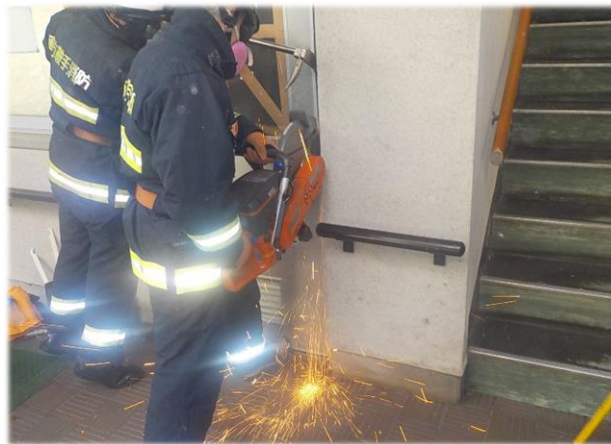

ブリーチング訓練を実施

特別救助隊
救助定期訓練を実施

NOGATA・KURATE RESCUE TEAM

特別救助隊

直方・鞍手広域消防本部では、令和2年7月30日、31日に特別救助隊員による救助定期訓練を実施しました。

当消防本部の特別救助隊は2隊16名で編成されており、どのような災害にも対応できるように年間を通して様々な訓練を行っています。

今回はコロナ禍にも関わらず、宮若市役所協力の下、旧宮若市庁舎を使用させていただき、ソーシャルディスタンスを保ち、ブリーチング訓練及びエレベーター、施錠扉開放訓練を実施しました。

ブリーチングとは、震災現場などで、倒壊している建物内に進入して要救助者を捜索及び救出するため、コンクリート壁や床に開口部を設定する方法であり「安全、確実、迅速」に開口部を設定するにはどの方法が最適か、実際に活動して再確認することができました。

今回得た知識及び経験を生かし、今後も住民の皆様の安心・安全を守るために、日々訓練を実施していきます。

NOGATA・KURATE FIRE DEPT.
直方・鞍手広域市町村圏事務組合消防本部